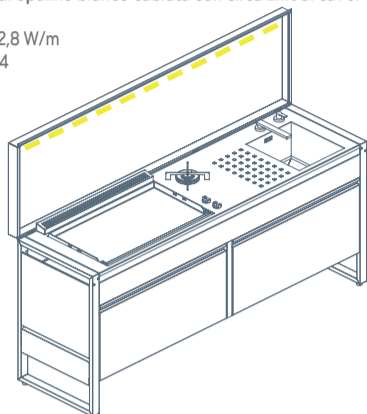

INCASSI - BUILT IN / cooking station OASI 97 - 142 - 183 - C5 - quattroporte - DARK - DARK T

SOTTO (0209007)

Rubinetto Miscelatore Abbattibile
Robinet Mélangeur pliable
Retractable Mixer Tap
faltbarer Spülbecken-Mischbatterie

€ 356,00

IN.LED C5 - quattroporte - DARK - DARK T (8203089)

barra a 45° con interruttore touch luminoso funzione on/off dimmerabile al coperchio con magneti. Completo di opalino bianco cablata con circa 2mt di cavo.

- fonte luminosa /light source 3000 k / 12,8 W/m
- alimentatore / power supply 20W IP 44
- input 220 /240 VAC 50 Hz
- output 24Vdc 20w 830 mA

€ 483,00

Touch led bar 45° with luminous touch switch, dimmable on/off function on the lid with magnets.
Barre LED 45° avec interrupteur tactile lumineux, fonction marche/arrêt dimmable sur le couvercle avec aimants.

Dimensioni - Dimensions - Dimensions - Abmessungen L.204 cm x 2 cm

IN.FLAP (0209008)

Ripiano laterale apribile inox
Tablette ouvrable inox
Opening shelf stainless steel
Offenbarer Boden Edelstahl

€/cad. 254,00

Dimensioni - Dimensions - Dimensions - Abmessungen 51 cm x 45 cm

Materiale: Aisi 304 - Matière: Aisi 304 - Material: Aisi 304 - Material: Aisi 304