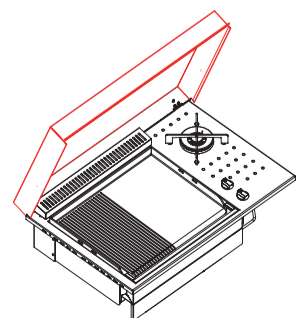

OASI IN 55

IN.55 Termocoppia - Thermocouple - Thermoelement

Dimensioni - Dimensions - Dimensions - Abmessungen
73 cm x 56 cm

Dimensioni piastra - Dimensions Plaque
Plate's Dimensions - Platte Abmessungen
53 cm x 40 cm

Peso - Poids - Weight - Gewicht: 35 kg

Materiale - Matière - Material - Material:
Aisi 304 (Coperchio - Couvercle - Cover - Deckel)

B.IN55.L (0206115 + 0203102)

€ 1.575,00

Bbq 55 p. inox liscia Incasso
Bbq 55 plan inox lisse Encastrable
Bbq 55 st. steel top smooth Built-in
Bbq 55 Edelstahlplatte Glatt zum Einbau

Butano/Propano - Butane/Propane
Butane/Propane - Butan/Propangas

Kit ugelli metano incluso - gicleurs méthane inclus
methane nozzles included - Methan - Düsen - Kit inklusive

B.IN55.LR (0206115 + 0203103)

€ 1.676,00

Bbq 55 p. inox liscia / rigata Incasso
Bbq 55 plan inox 1/2 lisse 1/2 rainuré Encastrable
Bbq 55 st. steel top 1/2 smooth 1/2 lined Built-in
Bbq 55 Edelstahlplatte 1/2 Glatt 1/2 Gerillt zum Einbau

Butano/Propano - Butane/Propane
Butane/Propane - Butan/Propangas

Kit ugelli metano incluso - gicleurs méthane inclus
methane nozzles included - Methan - Düsen - Kit inklusive

Bbq Combi 55 p.inox 1/2 liscia 1/2 rigata + F.dual Incasso
Bbq Combi 55 p.inox 1/2 lisse 1/2 rainuré + F.dual Encastrable
Bbq Combi 55 st. steel top 1/2 smooth 1/2 lined + F.dual Built-in
Bbq Kombi 55 Edelstahlplatte 1/2 Glatt 1/2 Gerillt + F.dual zum Einbau

B.IN55COMBI.LR (0206116 + 0203109)

€ 2.375,00

Outdoor BUILT IN

PREZZI INDICATI SONO COMPRESIVI DI COPERCHIO PRICES SHOWN INCLUDE LID

ACCESSORI - ACCESSOIRES - ACCESSORIES - ZUBEHÖREN

Materiale - Matière - Material - Material: Aisi 304

B.INF1 (0206112 + 0207058)

€ 699,00

Gas Doppia Corona 4 kW incasso
Feu à double couronne 4 kW Encastrable
Double Ring 4 kW stove Built-in
Gas Doppelkrone 4 kW zum Einbau