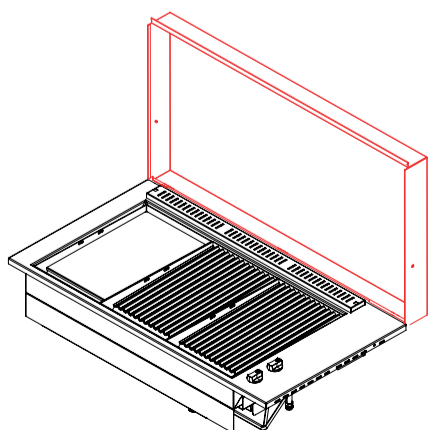

OASI IN 80 COMBI

IN.80 COMBI Termocoppia - Thermocouple - Thermoement

Outdoor BUILT IN

PREZZI INDICATI SONO COMPRESIVI DI COPERCHIO PRICES SHOWN INCLUDE LID

Dimensioni - Dimensions - Abmessungen
115 cm x 56 cm

Dimensioni piastra - Dimensions Plaque
Plate's Dimensions - Platte Abmessungen: 79 cm x 40 cm

Peso - Poids - Weight - Gewicht: 55 kg

Materiale - Matière - Material - Material:
Aisi 304 Coperchio - Couvercle - Cover - Deckel)

B.IN80COMBI.L (020611 + 0203110)

Bbq Combi 80 p.inox liscia + F.dual Incasso
Bbq Combi 80 p.inox lisse + F.dual Encastrable
Bbq Combi 80 st. steel top smooth + F.dual Built-in
Bbq Kombi 80 Edelstahlplatte Glatt + F.dual zum Einbau

€ 2.730,00

Butano/Propano - Butane/Propane
Butane/Propane - Butan/Propangas

Kit ugelli metano incluso - gicleurs méthane inclus
methane nozzles included - Methan - Düsen - Kit inklusive

B.IN80COMBI.LR (020611 + 0203111)

Bbq Combi 80 p.inox 2/3 liscia 1/3 rigata + F.dual Incasso
Bbq Combi 80 p.inox 2/3 lisse 1/3 rainuré + F.dual Encastrable
Bbq Combi 80 st. steel top 2/3 smooth 1/3 lined + F.dual Built-in
Bbq Kombi 80 Edelstahlplatte 2/3 Glatt 1/3 Gerillt + F.dual zum Einbau

€ 2.845,00

Butano/Propano - Butane/Propane
Butane/Propane - Butan/Propangas

Kit ugelli metano incluso - gicleurs méthane inclus
methane nozzles included - Methan - Düsen - Kit inklusive

B.IN80GRILL. L/RR (0206110 + 0203113)

€ 3.461,00

Dimensioni - Dimensions - Abmessungen
103 cm x 56 cm

n.1 piano cottura 26x40 cm piastra liscia +
n.2 piano cottura 26x40cm lamelle ondulate
n.1. steel top smooth + n.2 wavy

Dimensioni piastra - Dimensions Plaque
Plate's Dimensions - Platte Abmessungen: 26 + 26 + 26 cm

ACCESSORI - ACCESSOIRES - ACCESSORIES - ZUBEHÖREN

Materiale - Matière - Material - Material: Aisi 304

B.INLAV 4056 (0206113 + 0260009)