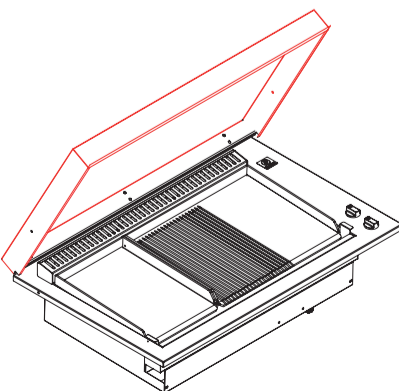

€ 356,00

PAR.80MIX (0206102)

Paraspruzzi per bbq 80 mix
Parois Anti-éclaboussures 80 mix
80 mix splash guards
Spritzschutz 80 mix

€ 88,00

Dimensioni - Dimensions - Dimensions - Abmessungen
103 cm x 56 cmDimensioni piastra - Dimensions Plaque
Plate's Dimensions - Platte Abmessungen
26 cm x 40 cm + 53 cm x 40 cm

OASI IN 55

IN.55 Termocoppia - Thermocouple - Thermoelement

Dimensioni - Dimensions - Dimensions - Abmessungen
73 cm x 56 cm

Dimensioni piastra - Dimensions Plaque
Plate's Dimensions - Platte Abmessungen
53 cm x 40 cm