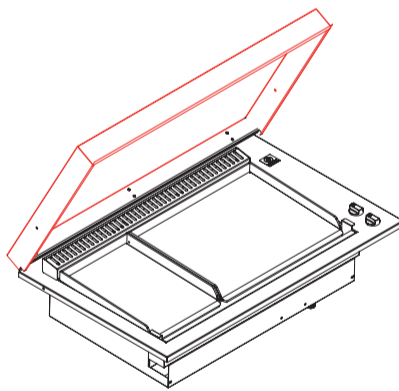

€ 356,00

PAR.80MIX (0206102)

Paraspruzzi per bbq 80 mix
Parois Anti-éclaboussures 80 mix
80 mix splash guards
Spritzschutz 80 mix

€ 88,00

Dimensioni - Dimensions - Dimensions - Abmessungen
103 cm x 56 cmDimensioni piastra - Dimensions Plaque
Plate's Dimensions - Platte Abmessungen
26 cm x 40 cm + 53 cm x 40 cm