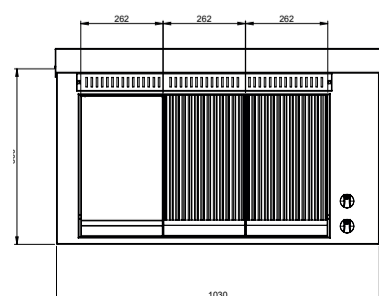

€ 3.461,00

Dimensioni - Dimensions - Abmessungen
103 cm x 56 cm

n.1 piano cottura 26x40 cm piastra liscia +
n.2 piano cottura 26x40cm lamelle ondulate
n.1. steel top smooth + n.2 wavy

Dimensioni piastra - Dimensions Plaque
Plate's Dimensions - Platte Abmessungen: 26 + 26 + 26 cm

Dimensioni - Dimensions - Abmessungen
40 cm x 56 cm (34 x 40 cm)

Peso - Poids - Weight - Gewicht: 9 kg

Materiale - Matière - Material - Material:
Aisi 304 (Coperchio - Couvercle - Cover - Deckel)

B.INFR (0206112 + 0207060)