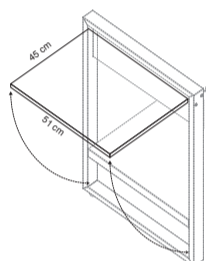

Dimensioni - Dimensions - Dimensions - Abmessungen
40 cm x 56 cm

Peso - Poids - Weight - Gewicht: 11 kg

Materiale - Matière - Material - Material: Aisi 304 + Vetroceramica
Aisi 304 + Vitroceramique - Aisi 304 + Glass ceramic - Aisi 304 + Glaskeramik

Dimensioni - Dimensions - Dimensions - Abmessungen
115 cm x 56 cm

Dimensioni piastra - Dimensions Plaque - Plate's Dimensions
Platte Abmessungen: 79 cm x 40 cm

Materiale - Matière - Material - Material: Aisi 304 (Coperchio - Couvercle - Cover - Deckel)

Dimensioni - Dimensions - Dimensions - Abmessungen L.204 cm x 2 cm

IN.FLAP (0209008)

Ripiano laterale apribile inox
Tablette ouvrable inox
Opening shelf stainless steel
Offenbarer Boden Edelstahl

€/cad. 254,00

€ 787,00

Dimensioni - Dimensions - Dimensions - Abmessungen 59 cm x 56 cm (40 x 40 cm)

Peso - Poids - Weight - Gewicht: 10 kg

Materiale - Matière - Material - Material: Aisi 304 (Coperchio - Couvercle - Cover - Deckel)