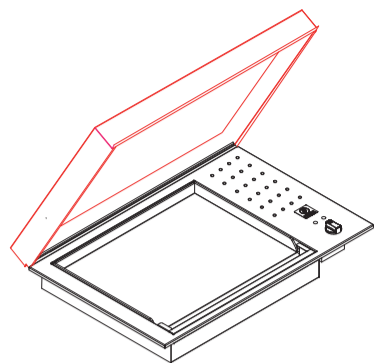

€ 791,00

Dimensioni - Dimensions - Abmessungen: 29 cm x 56 cm

Peso - Poids - Weight - Gewicht: 11 kg

Materiale - Matière - Material - Material:
Aisi 304 (Coperchio - Couvercle - Cover - Deckel)

Elettrica - Electrique - Electric - Elektrisch (2200 W, 230 V)

Dimensioni - Dimensions - Dimensions - Abmessungen
85cm x 56 cm

Dimensioni piastra - Dimensions Plaque - Plate's Dimensions
Platte Abmessungen: 53 cm x 40 cm

Peso - Poids - Weight - Gewicht: 47 kg

Materiale - Matière - Material - Material:
Aisi 304 (Coperchio - Couvercle - over - Deckel)