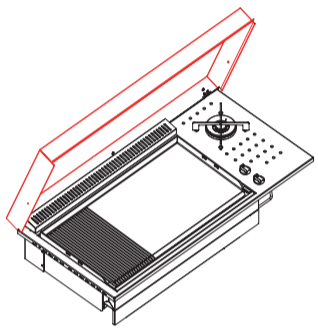

B.IN80COMBI.LR (020611 + 0203111)

Bbq Combi 80 p.inox 2/3 liscia 1/3 rigata + F.dual Incasso
Bbq Combi 80 p.inox 2/3 lisse 1/3 rainuré + F.dual Encastrable
Bbq Combi 80 st. steel top 2/3 smooth 1/3 lined + F.dual Built-in
Bbq Kombi 80 Edelstahlplatte 2/3 Glatt 1/3 Gerillt + F.dual zum Einbau

€ 2.845,00

Butano/Propano - Butane/Propane
Butane/Propane - Butan/Propangas

Kit ugelli metano incluso - gicleurs méthane inclus
methane nozzles included - Methan - Düsen - Kit inklusive