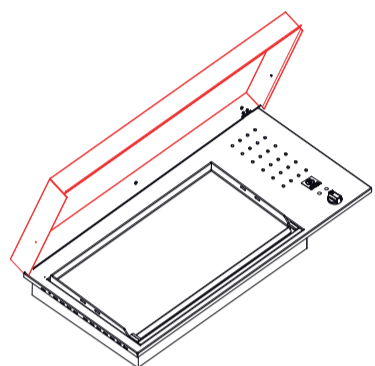

EL: Elettrico - Électrique - Electric - Elektrisch

Dimensioni - Dimensions - Dimensions - Abmessungen
115 cm x 56 cm

Dimensioni piastra - Dimensions Plaque - Plate's Dimensions
Platte Abmessungen: 79 cm x 40 cm

Materiale - Matière - Material - Material: Aisi 304 (Coperchio - Couvercle - Cover - Deckel)

Potenza - Puissance - Power - Gesamtleistung
3120 W 220/230 V

B.IN EL 80.L (0206111 + 0203204)

Bbq 80 p.inox Elettrico Incasso
Bbq 80 plan inox lisse électrique Encastrable
Bbq 80 st. steel top smooth electric Built-in
Bbq 80 Edelstahlplatte Glatt elektrisch zum Einbau

€ 2.621,00