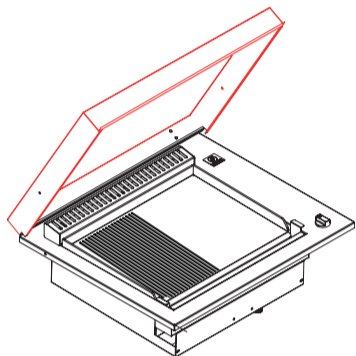

B.IN55.LR (0206115 + 0203103)

€ 1.676,00

Bbq 55 p. inox liscia / rigata Incasso
Bbq 55 plan inox 1/2 lisse 1/2 rainuré Encastrable
Bbq 55 st. steel top 1/2 smooth 1/2 lined Built-in
Bbq 55 Edelstahlplatte 1/2 Glatt 1/2 Gerillt zum Einbau

Butano/Propano - Butane/Propane
Butane/Propane - Butan/Propangas

Kit ugelli metano incluso - gicleurs méthane inclus
methane nozzles included - Methan - Düsen - Kit inklusive