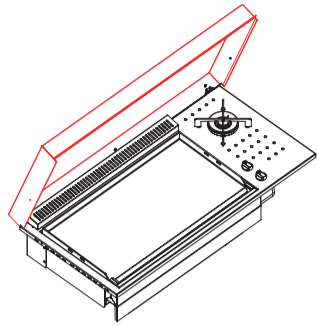

Outdoor BUILT IN

PREZZI INDICATI SONO COMPRESIVI DI COPERCHIO PRICES SHOWN INCLUDE LID

Dimensioni - Dimensions - Abmessungen
115 cm x 56 cm

Dimensioni piastra - Dimensions Plaque
Plate's Dimensions - Platte Abmessungen: 79 cm x 40 cm