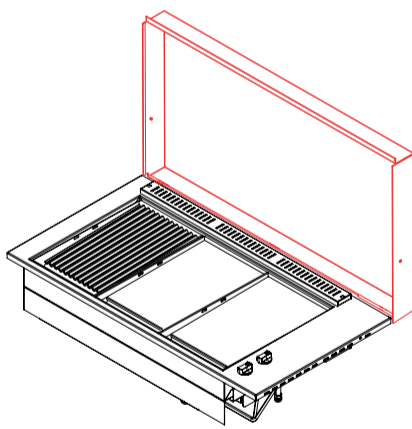

Outdoor BUILT IN

PREZZI INDICATI SONO COMPRESIVI DI COPERCHIO PRICES SHOWN INCLUDE LID

Dimensioni - Dimensions - Abmessungen
103 cm x 56 cm

Dimensioni piastra - Dimensions Plaque
Plate's Dimensions - Platte Abmessungen: 26 + 26 + 26 cm