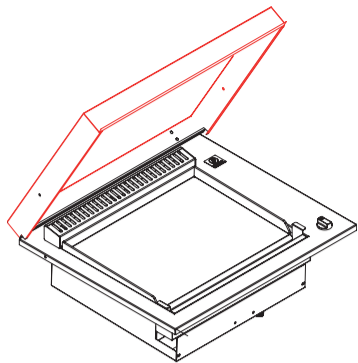

€ 356,00

PAR.80MIX (0206102)

Paraspruzzi per bbq 80 mix
Parois Anti-éclaboussures 80 mix
80 mix splash guards
Spritzschutz 80 mix

€ 88,00

Dimensioni - Dimensions - Dimensions - Abmessungen
103 cm x 56 cmDimensioni piastra - Dimensions Plaque
Plate's Dimensions - Platte Abmessungen
26 cm x 40 cm + 53 cm x 40 cm

OASI IN 55

IN.55 Termocoppia - Thermocouple - Thermoelement

Dimensioni - Dimensions - Dimensions - Abmessungen
73 cm x 56 cm

Dimensioni piastra - Dimensions Plaque
Plate's Dimensions - Platte Abmessungen
53 cm x 40 cm